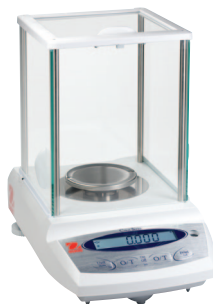

Carat Plus

- ✓ 1 m ct Auflösung
- ✓ Optional mit interner Justierung und geeicht ab Werk
- ✓ Gehäuse aus Aluminiumguss Windschutz aus Glas mit 3 Schiebetüren
- ✓ Hintergrundbeleuchtete LCD-Anzeige, optionale Zweitanzeige, RS232, Unterflurwägehaken, Justiergewicht und Schüttschale werden mitgeliefert.

Carat Standard

- ✓ 300 ct (60 g) Kapazität / 5 mct (1 mg) Ablesbarkeit
- ✓ Abnehmbarer Windschutz in Kuppelform, Edelstahlwägeplatte
- ✓ Batterie- und Netzbetrieb, Netzadapter im Lieferumfang enthalten, LCD-Anzeige, optional RS232, USB und Zweitanzeige
- ✓ Stossicherung und Überlastschutz mechanisch und per Software, Unterflurwägehaken, Justiergewicht und Schüttschale werden mitgeliefert

Carat Light

- ✓ 200 ct (40 g) Kapazität / 5 mct (1 mg) Ablesbarkeit
- ✓ Abnehmbarer Windschutz in Kuppelform, Edelstahlwägeplatte
- ✓ Batterie- und Netzbetrieb, Netzadapter im Lieferumfang enthalten, LCD-Anzeige, optional RS232, USB und Zweitanzeige
- ✓ Justiergewicht und Schüttschale werden mitgeliefert

Gold Light

- ✓ 13 Wägeeinheiten einschließlich ct, g, Pfund, Tael, Stückzählen
- ✓ Große Waagschale (140 x 127 mm)
- ✓ Batterie- und Netzbetrieb, Netzadapter wird mitgeliefert, LCD-Anzeige, optional RS232, USB und Zweitanzeige. Justiergewicht und Karatwaagschale werden mitgeliefert