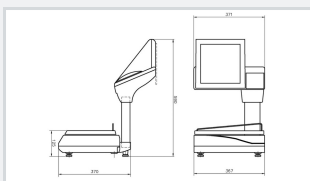

K-Scale 20 | 12"

1241

- ▶ Thekenwaage mit Bondrucker
- ▶ PC-Technologie und aktualisierbare Firmware
- ▶ Unbegrenzte Netzwerkarchitektur und Waagenanzahl
- ▶ Anschluss Kassenschublade (über RJ11-Schnittstelle)
- ▶ Mehrere Barcode-Formate

Sie erhalten die Theken- und Hängemodelle mit einem grafikfähigen Bon-, Etiketten- oder Bon-/Etikettendrucker. Zusätzlich zum Benutzerbildschirm mit 15-Zoll-Touchscreen verfügt das Gerät auf der Käuferseite über einen 9-Zoll-VGA-Bildschirm (optional 12-Zoll-VGA-Bildschirm). Dies ist ein leistungsstarkes Marketing-Tool, mit dem Sie Bilder und Videos abspielen können. Die intelligent aufgebaute Elektronik erlaubt die häufigsten Reparaturen der Waage ohne die Eichung zu verletzen.

Bei Einbereichswaagen können bis zu 2/3 der Höchstlast tariert werden. Bei Mehrbereichswaagen kann der komplette Wägebereich tariert werden.

- ▶ Thekenwaage mit Bondrucker
- ▶ PC-Technologie und aktualisierbare Firmware
- ▶ 12" VGA-Touchbildschirm bedienerseitig und 9" VGABildschirm kundenseitig
- ▶ Verbundwaage, Betriebssystem (Linux Ubuntu 12.04)
- ▶ Rechnungsdruck
- ▶ Zutaten und Nährwertangaben
- ▶ Anschluss Kassenschublade (über RJ11-Schnittstelle)
- ▶ USB, SSD, Ram DDR2, Ethernet, RS 232
- ▶ Unbegrenzte Netzwerkarchitektur und Waagenanzahl
- ▶ Handelsübliche Barcode-Formate (z.B. EAN13, Code128)
- ▶ Kopfzeilen, Fußzeilen, Artikel-/Warengruppentexte, Kunden, PLU's, Tara, MwSt. usw. (unbegrenzt)
- ▶ Digitale Wägezelle mit messtechnischem Siegel
- ▶ Webserver, zugänglich für Mobilgeräte (Android)
- ▶ Plattformgröße 360 x 265 mm